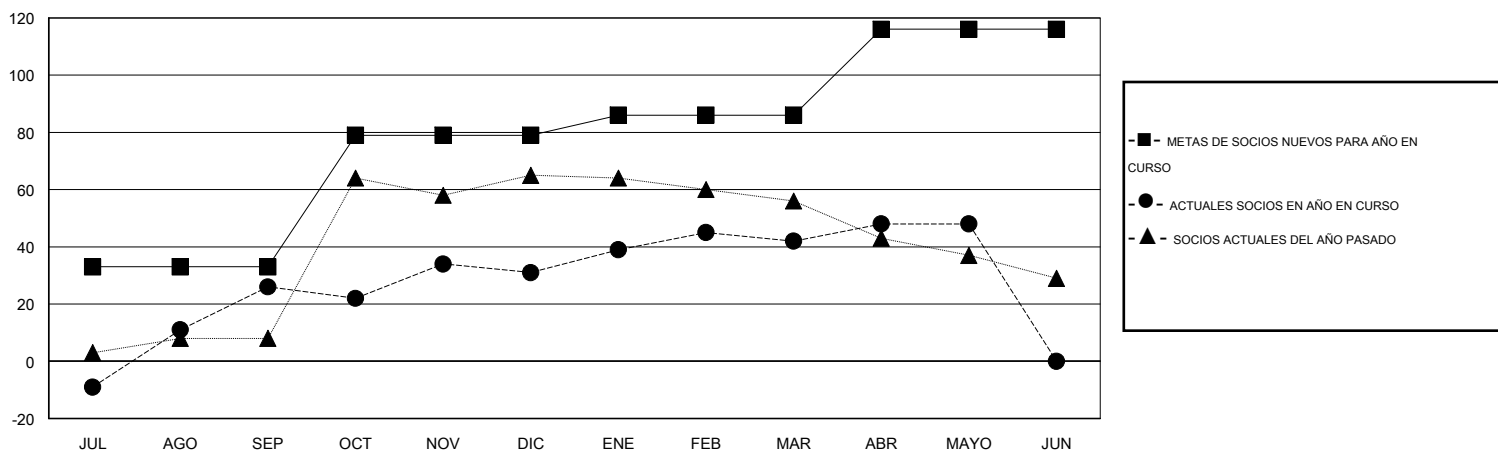

MONTHLY MEMBERSHIP PROGRESS REPORT

District M 2

Results as of: 5/31/2016

GMT: Pedro Marrello

UBICACIÓN PARAGUAY

GMT DE AE 3

Clubes					socios				
RESULTADOS DE 2015-2016					RESULTADOS DE 2015-2016				
TRIMESTRE	META DE CLUBES NUEVOS	NUEVOS CLUBES	CLUBES DADOS DE BAJA	GANANCIA/PÉRDIDA NETA	TRIMESTRE	META DE SOCIOS NUEVOS	SOCIOS FUNDADORES Y NUEVOS SOCIOS AÑADIDOS	SOCIOS DADOS DE BAJA	GANANCIA/PÉRDIDA NETA
JUL/AGO/SEP	1	0	0	0	JUL/AGO/SEP	33	46	20	26
OCT/NOV/DIC	1	0	0	0	OCT/NOV/DIC	46	34	29	5
ENE/FEB/MAR	0	0	0	0	ENE/FEB/MAR	7	17	6	11
ABR/MAYO/JUN	1	0	0	0	ABR/MAYO/JUN	30	14	8	6

METAS Y CIFRA ACUMULATIVA DE CLUBES NUEVOS

METAS Y CIFRA ACUMULATIVA DE SOCIOS

CLUBES DADOS DE BAJA: 0	28 CLUBS OF 43 AÑADIERON 1 O MÁS SOCIOS NUEVOS	DISTRIBUCIÓN POR SEXO
		MASCULINO 683 (58.73%)
		FEMENINO 480 (41.27%)
SOCIOS DADOS DE BAJA	CLIC AQUÍ PARA DATOS DE SALUD DE CLUB	SOCIOS EN UNIDAD FAMILIAR 534
FALLECIDOS 7		CABEZA DE FAMILIA 213
CLUB CANCELADO 0		NO ES CABEZA DE FAMILIA 321
OTRO 56		
TOTAL 63		