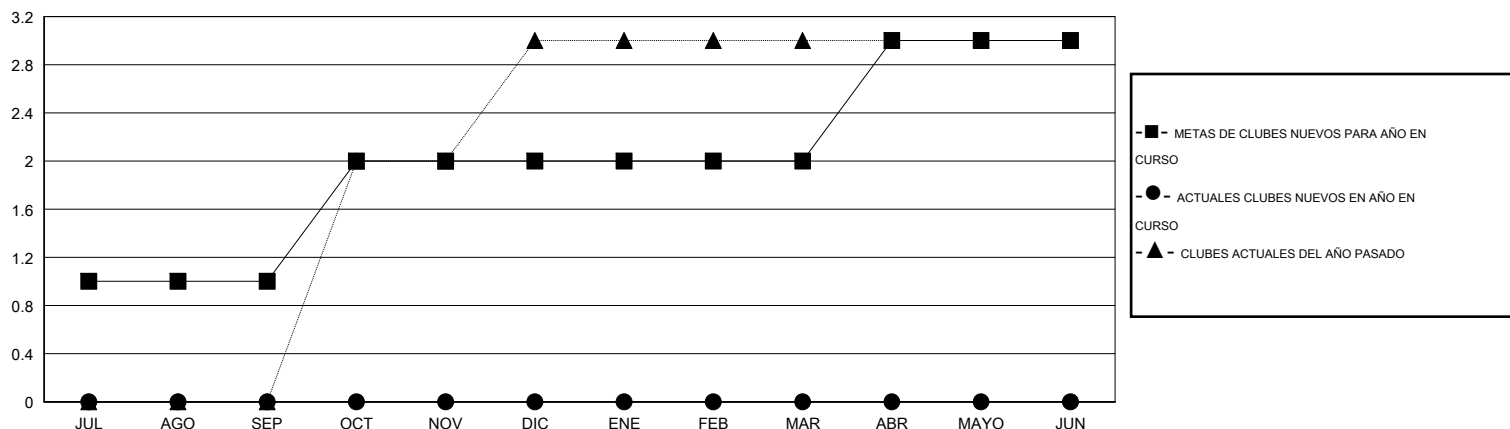

MONTHLY MEMBERSHIP PROGRESS REPORT

District M 2

Results as of: 5/31/2016

GMT: Pedro Marrello

UBICACIÓN PARAGUAY

GMT DE AE 3

Clubes					socios				
RESULTADOS DE 2015-2016					RESULTADOS DE 2015-2016				
TRIMESTRE	META DE CLUBES NUEVOS	NUEVOS CLUBES	CLUBES DADOS DE BAJA	GANANCIA/PÉRDIDA NETA	TRIMESTRE	META DE SOCIOS NUEVOS	SOCIOS FUNDADORES Y NUEVOS SOCIOS AÑADIDOS	SOCIOS DADOS DE BAJA	GANANCIA/PÉRDIDA NETA
JUL/AGO/SEP	1	0	0	0	JUL/AGO/SEP	33	46	20	26
OCT/NOV/DIC	1	0	0	0	OCT/NOV/DIC	46	34	29	5
ENE/FEB/MAR	0	0	0	0	ENE/FEB/MAR	7	17	6	11
ABR/MAYO/JUN	1	0	0	0	ABR/MAYO/JUN	30	14	8	6

METAS Y CIFRA ACUMULATIVA DE CLUBES NUEVOS

METAS Y CIFRA ACUMULATIVA DE SOCIOS

CLUBES DADOS DE BAJA: 0	28 CLUBS OF 43 AÑADIERON 1 O MÁS SOCIOS NUEVOS	DISTRIBUCIÓN POR SEXO
		MASCULINO 683 (58.73%)
		FEMENINO 480 (41.27%)
SOCIOS DADOS DE BAJA	CLIC AQUÍ PARA DATOS DE SALUD DE CLUB	SOCIOS EN UNIDAD FAMILIAR 534
FALLECIDOS 7		CABEZA DE FAMILIA 213
CLUB CANCELADO 0		NO ES CABEZA DE FAMILIA 321
OTRO 56		
TOTAL 63		